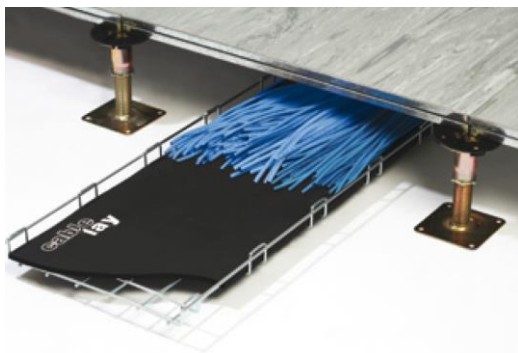

- ✓ okamžitá a snadná změna vedení kabelové trasy dle aktuálních potřeb na stavbách
- ✓ možnost okamžitého rozšíření kabelových tras
- ✓ čistá a jednoduchá instalace, rychlé řezání dle požadované délky
- ✓ široký sortiment podlážek a doplňků Cablelay lepicí pásy, přemostění, ...
- ✓ snadná manipulace
- ✓ vhodné pro všechny typy kabeláží