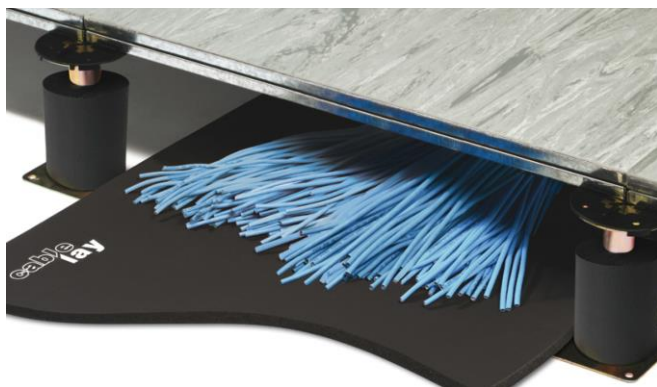

Systém Cablelay vytváří flexibilní vysoce účinnou fyzickou bariéru, chránící kabely před ostrými hranami, výčnělky, drsným a nerovným povrchem, tlakovými body v kabelážních roštích, případnými chemickými nečistotami a hlavně vodou.

ochrana kabelů před:

- ✓ vodou v dvojitých podlahách
- ✓ otláčením v kabelových roštích
- ✓ ostrými hranami
- ✓ chemickými substancemi v betonových podlahách

Rohože jsou určeny pro instalaci přímo na podlahu. Díky „uzavřeným buňkám“ zabraňuje vztlínání vody a vlhka zejména při havárii vody, např. prasklým radiátorem apod. Pro tento případ jsou dodávány rohože v různých tloušťkách – 6mm, 13mm či 25mm.

Podlážky jsou primárně určeny pro pokládku do kabelových roštů. Tloušťka podlážky 2mm, 3mm či 6mm zajišťuje rovnoměrné rozložení vlastní váhy kabelových svazků a tím zachování jejich přenosových vlastností po celou dobu životnosti.