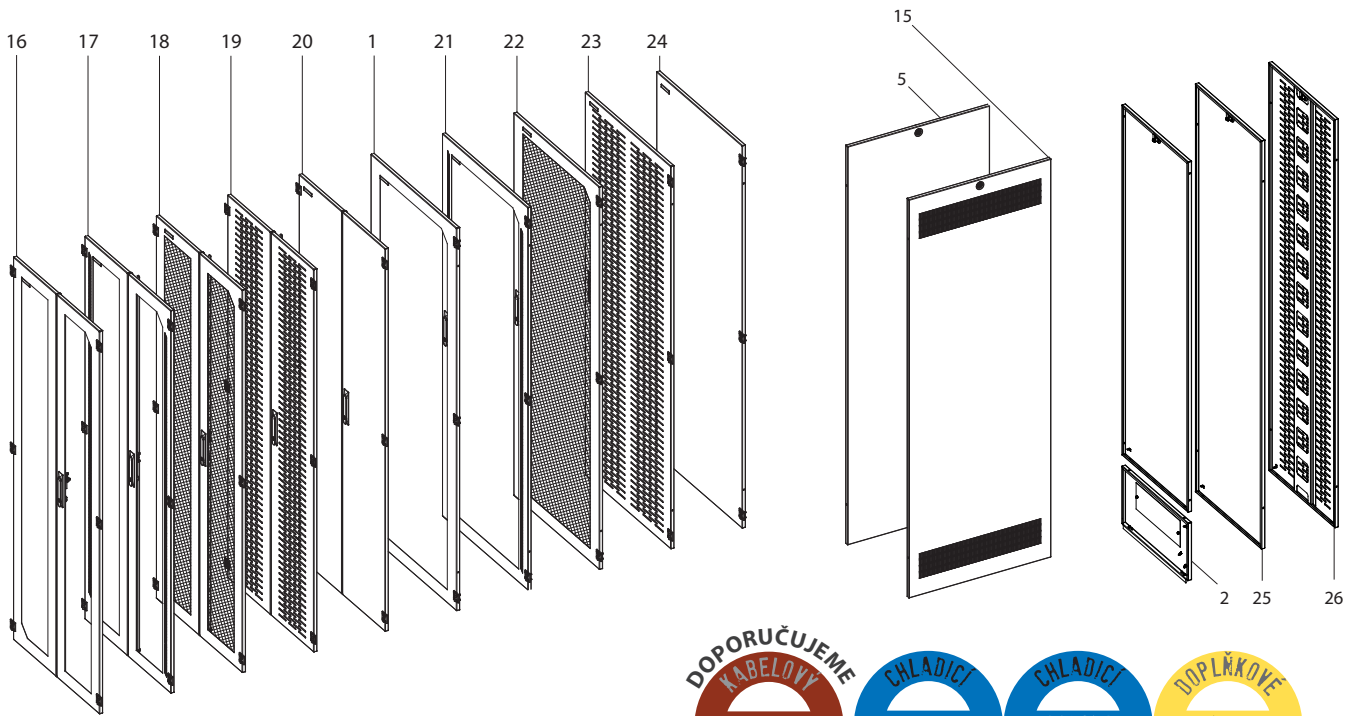

- Horní a spodní kryt, zadní panel
- Rozvaděče šířky 800 mm mají v horním i spodním krytu navíc po dvou postranních otvorech
- Všechny kabelové vstupy kryty odnímatelnými zásepky

Otvory ventilačních jednotek

Adaptace

- Možnost adaptovat pro uložení 21" vybavení (na vyžádání pro rozvaděče šířky 800 mm)
- Požadován adaptér DP-RE-01 (nutno objednat samostatně)

Ostatní

- Rozvaděče mohou instalovány do řady pomocí spojovací sady DP-DR-UNI (není součástí dodávky)
- Zemnicí sada

ROF-42-80/80

ROF-42-80/80

STANDARDNÍ VYBAVENÍ

- 1 Prosklené dveře
- 2 Zadní panel s modulem pro vstup kabelů (může být nahrazen dveřmi)
- 3 2 páry 19" posuvných lišt
- 4 Držáky vertikálních lišt
- 5 1 pár bočnic se zámekem
- 6 Výškově stavitelné nožičky
- 7 Rám rozvaděče
- 8 Horní a spodní otvory pro vstup kabelů
- 9 Záslepky otvorů pro vstup kabelů
- 10 Horní a spodní otvory pro ventilační jednotku
- 11 Záslepky otvorů pro ventilační jednotku
- Zemní sada
- 28 montážních sad