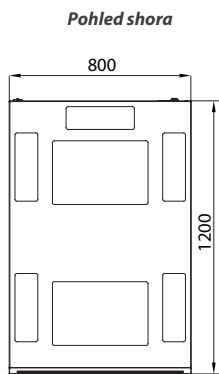

Příklad úhlu otevření předních dveří

¹ dostupné výšky naleznete na straně 49, tabulka 1

² dostupné hloubky: 600, 800, 1000, 1200 mm

³ pokud jsou namontovány zadní dveře (standardně zadní panel) max. úhel otevření je také 180°

Otvory pro ventilační jednotky

rozvaděče hloubky 600, 800 mm – 420×280 mm

rozvaděče hloubky 1000 mm – 420×440 mm

rozvaděče hloubky 1200 mm – 420×280 mm (2×)

Otvory pro vstupy kabelů

300×100 mm

Poznámka: Všechny rozměry v mm