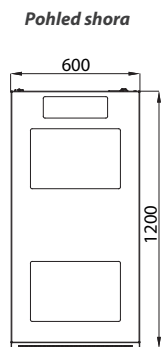

Příklad úhlu otevření předních dveří

¹ dostupné výšky naleznete na straně 49, tabulka 1

² dostupné hloubky: 600, 800, 1000, 1200 mm

³ pokud jsou namontovány zadní dveře (standardně zadní panel) max. úhel otevření je také 180°

Otvory pro ventilační jednotky

rozvaděče hloubky 600, 800 mm – 420×280 mm

rozvaděče hloubky 1000 mm – 420×440 mm

rozvaděče hloubky 1200 mm – 420×280 mm (2×)

Otvory pro vstupy kabelů

300×100 mm

Poznámka: Všechny rozměry v mm