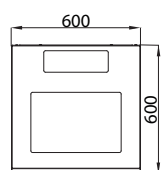

- Svařovaný rám
- 1,5 & 2,0mm ocelový plech

Nosnost

- Standard 400 kg (15-33U), 500 kg (36U) a 800 kg (42-48U) pro šířku 800 mm, 1100 kg (42-48U) pro šířku 600 a 800 mm (použití HL lišt)
- Standard 1100 kg pro 1200 mm hluboké rozvaděče

Adaptace

- Možnost adaptovat pro uložení 21" vybavení (na vyžádání pro rozvaděče šířky 800 mm)
- Požadován adaptér DP-RE-01 (nutno objednat samostatně)

Ostatní

- Rozvaděče mohou instalovány do řady pomocí spojovací sady DP-DR-UNI (není součástí dodávky)
- Zemnicí sada

¹ nelze použít pro rozvaděče šířky 600 mm

² vyžaduje vícebodový zámek

Příklad úhlu otevření předních dveří

¹ dostupné výšky naleznete na straně 49, tabulka 1

² dostupné hloubky: 600, 800, 1000, 1200 mm

³ pokud jsou namontovány zadní dveře (standardně zadní panel) max. úhel otevření je také 180°

Otvory pro ventilační jednotky

rozvaděče hloubky 600, 800 mm – 420×280 mm

rozvaděče hloubky 1000 mm – 420×440 mm

rozvaděče hloubky 1200 mm – 420×280 mm (2×)

Otvory pro vstupy kabelů

300×100 mm

Poznámka: Všechny rozměry v mm