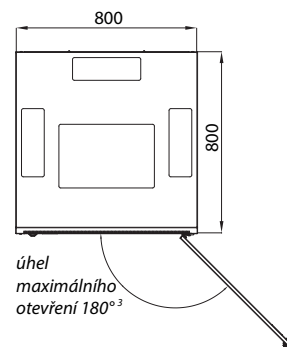

¹ nelze použít pro rozvaděče šířky 600 mm

² vyžaduje vícebodový zámek

Příklad úhlu otevření předních dveří

¹ dostupné výšky naleznete na straně 49, tabulka 1

² dostupné hloubky: 600, 800, 1000, 1200 mm

³ pokud jsou namontovány zadní dveře (standardně zadní panel) max. úhel otevření je také 180°