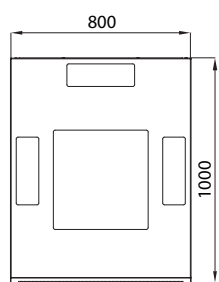

Příklad úhlu otevření předních dveří

¹ dostupné výšky naleznete na straně 49, tabulka 1

² dostupné hloubky: 600, 800, 1000, 1200 mm

³ pokud jsou namontovány zadní dveře (standardně zadní panel) max. úhel otevření je také 180°

Otvory pro ventilační jednotky

rozvaděče hloubky 600, 800 mm – 420×280 mm

rozvaděče hloubky 1000 mm – 420×440 mm

rozvaděče hloubky 1200 mm – 420×280 mm (2×)

Otvory pro vstupy kabelů

300×100 mm

Poznámka: Všechny rozměry v mm