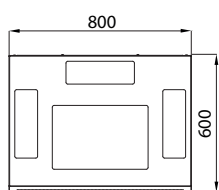

Příklad úhlu otevření předních dveří

¹ dostupné výšky naleznete na straně 49, tabulka 1

² dostupné hloubky: 600, 800, 1000, 1200 mm

³ pokud jsou namontovány zadní dveře (standardně zadní panel) max. úhel otevření je také 180°

Otvory pro ventilační jednotky

rozvaděče hloubky 600, 800 mm – 420×280 mm

rozvaděče hloubky 1000 mm – 420×440 mm

rozvaděče hloubky 1200 mm – 420×280 mm (2×)

Otvory pro vstupy kabelů

300×100 mm

Poznámka: Všechny rozměry v mm