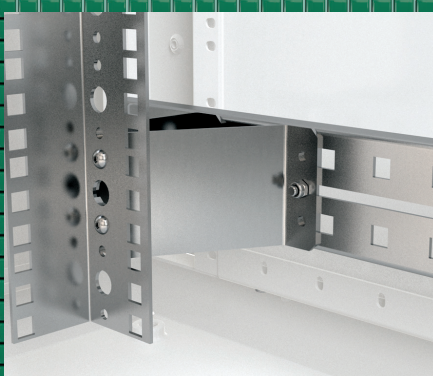

Adaptace

- Možnost adaptovat pro uložení 21" vybavení (na vyžádání pro rozvaděče šířky 800 mm)
- Požadován adaptér DP-RE-01 (nutno objednat samostatně)

Ostatní

- Rozvaděče mohou instalovány do řady pomocí spojovací sady DP-DR-UNI (není součástí dodávky)
- Zemnicí sada

ROF-42-80/80

ROF-42-80/80

STANDARDNÍ VYBAVENÍ

- 1 Prosklené dveře
- 2 Zadní panel s modulem pro vstup kabelů (může být nahrazen dveřmi)
- 3 2 páry 19" posuvných lišt
- 4 Držáky vertikálních lišt
- 5 1 pár bočnic se zámekem
- 6 Výškově stavitelné nožičky
- 7 Rám rozvaděče
- 8 Horní a spodní otvory pro vstup kabelů
- 9 Záslepky otvorů pro vstup kabelů
- 10 Horní a spodní otvory pro ventilační jednotku
- 11 Záslepky otvorů pro ventilační jednotku
- Zemní sada
- 28 montážních sad