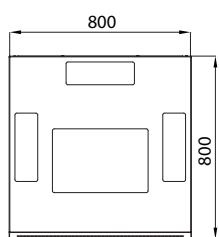

Příklad úhlu otevření předních dveří

¹ dostupné výšky naleznete na straně 49, tabulka 1

² dostupné hloubky: 600, 800, 1000, 1200 mm

³ pokud jsou namontovány zadní dveře (standardně zadní panel) max. úhel otevření je také 180°

Otvory pro ventilační jednotky

rozvaděče hloubky 600, 800 mm – 420×280 mm

rozvaděče hloubky 1000 mm – 420×440 mm

rozvaděče hloubky 1200 mm – 420×280 mm (2×)

Otvory pro vstupy kabelů

300×100 mm

Poznámka: Všechny rozměry v mm