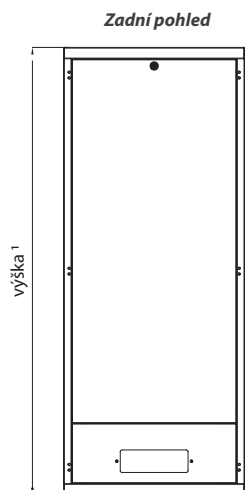

Příklad úhlu otevření předních dveří

¹ dostupné výšky naleznete na straně 49, tabulka 1

² dostupné hloubky: 600, 800, 1000, 1200 mm

³ pokud jsou namontovány zadní dveře (standardně zadní panel) max. úhel otevření je také 180°

Otvory pro ventilační jednotky

rozvaděče hloubky 600, 800 mm – 420×280 mm

rozvaděče hloubky 1000 mm – 420×440 mm

rozvaděče hloubky 1200 mm – 420×280 mm (2×)

Otvory pro vstupy kabelů

300×100 mm

Poznámka: Všechny rozměry v mm