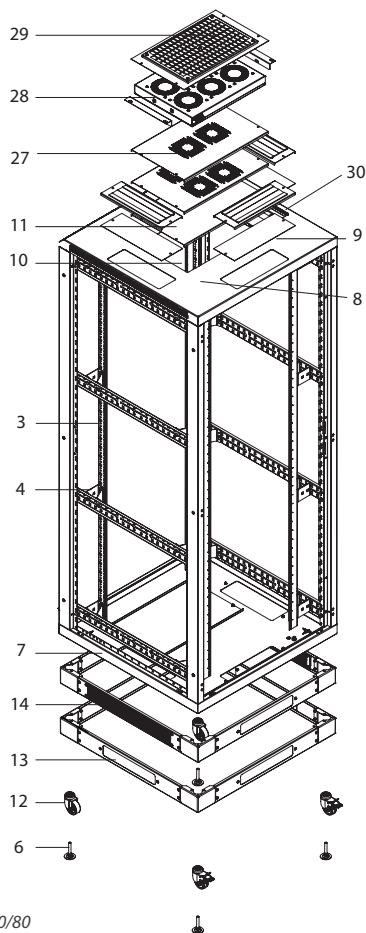

- Horní a spodní kryt, zadní panel
- Rozvaděče šířky 800 mm mají v horním i spodním krytu navíc po dvou postranních otvorech
- Všechny kabelové vstupy kryty odnímatelnými zásepky

Otvory ventilačních jednotek

Adaptace

- Možnost adaptovat pro uložení 21" vybavení (na vyžádání pro rozvaděče šířky 800 mm)
- Požadován adaptér DP-RE-01 (nutno objednat samostatně)

Ostatní

- Rozvaděče mohou instalovány do řady pomocí spojovací sady DP-DR-UNI (není součástí dodávky)
- Zemnicí sada

ROF-42-80/80

ROF-42-80/80

STANDARDNÍ VYBAVENÍ

- 1 Prosklené dveře
- 2 Zadní panel s modulem pro vstup kabelů (může být nahrazen dveřmi)
- 3 2 páry 19" posuvných lišt
- 4 Držáky vertikálních lišt
- 5 1 pár bočnic se zámekem
- 6 Výškově stavitelné nožičky
- 7 Rám rozvaděče
- 8 Horní a spodní otvory pro vstup kabelů
- 9 Záslepky otvorů pro vstup kabelů
- 10 Horní a spodní otvory pro ventilační jednotku
- 11 Záslepky otvorů pro ventilační jednotku
- Zemní sada
- 28 montážních sad