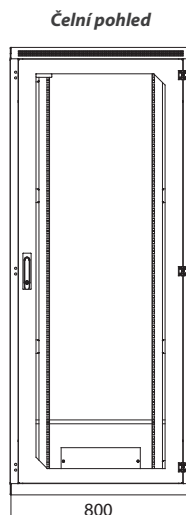

Příklad úhlu otevření předních dveří

¹ dostupné výšky naleznete na straně 49, tabulka 1

² dostupné hloubky: 600, 800, 1000, 1200 mm

³ pokud jsou namontovány zadní dveře (standardně zadní panel) max. úhel otevření je také 180°

Otvory pro ventilační jednotky

rozvaděče hloubky 600, 800 mm – 420×280 mm

rozvaděče hloubky 1000 mm – 420×440 mm

rozvaděče hloubky 1200 mm – 420×280 mm (2×)

Otvory pro vstupy kabelů

300×100 mm

Poznámka: Všechny rozměry v mm